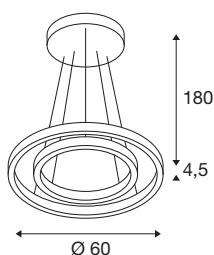

### TECHNISCHE DATEN

Art. Nr.:	1005178
Anzahl unterschiedliche Lichtauslässe	2
Primäre Nennspannung	220-240V ~50/60Hz mA/V
Sekundär Strom / Sekundär Spannung	900mA
Pendellänge	180 cm
Höhe	4.5 cm
Durchmesser	60 cm
Nettogewicht	3.65 kg
Bruttogewicht	3.91 kg
Schutzklasse	I
Montage	Aufbau
Montagedetails	Decke
Dimmbar	Ja
Technologie der Dimmung	Phasenabschnitt
Wattage	35 W
Lumen	1230 / 1270 lm
Lichtfarbtemperatur	2700/3000 Kelvin
Abstrahlwinkel	130 °
Farbe	messing
CRI	90
BIG WHITE Seite	123